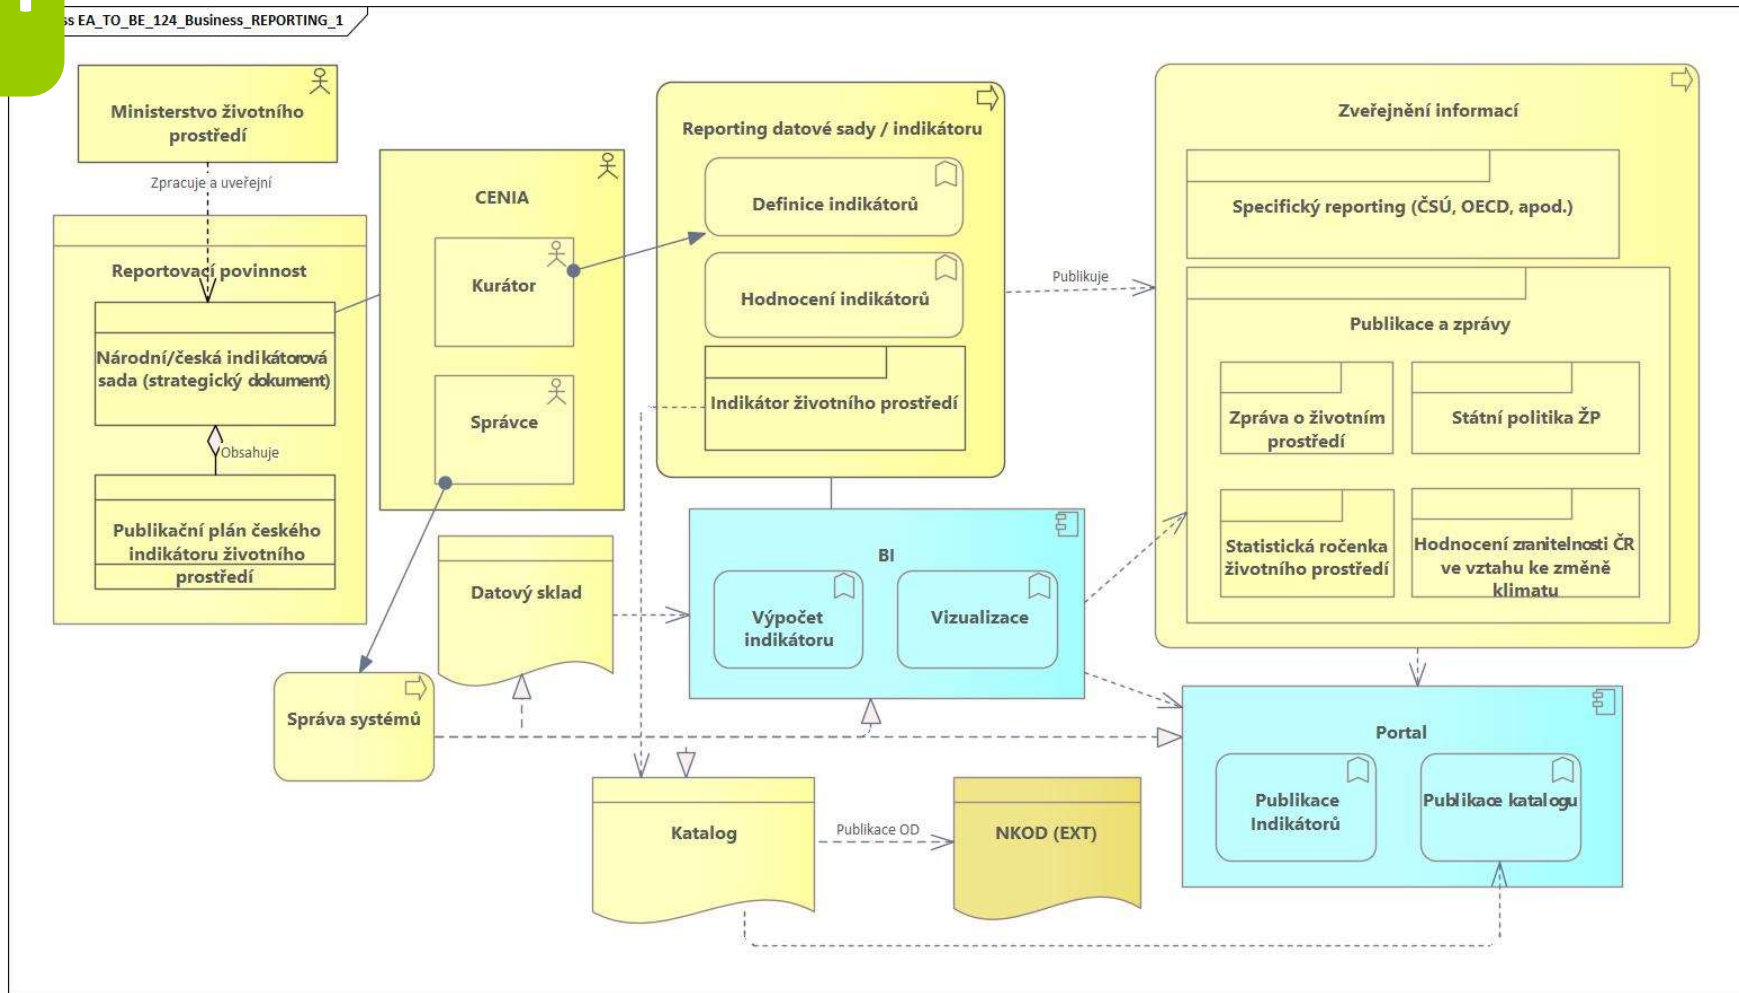

Eero Hosiaisuoma: ArchiMate Cookbook

Metamodel OHA byznysová vrstva

Diagram převzatý z metodické příručky *Definice pohledů na architekturu* z Odboru Hlavního architekta eGovernmentu MV ČR (Pavel Hrabě)

Metamodel OHA aplikační vrstva

Diagram převzatý z metodické příručky *Definice pohledů na architekturu z Odboru Hlavního architekta eGovernmentu MV ČR* (Pavel Hrabě)

Metamodel OHA technologická vrstva

Diagram převzatý z metodické příručky *Definice pohledů na architekturu* z Odboru Hlavního architekta eGovernmentu MV ČR (Pavel Hrabě)

Business vrstva - Aspekty

Business Layer

Eero Hosiaislouma: ArchiMate Cookbook

Evropská unie
Evropský sociální fond
Operační program Zaměstnanost

Konektory

Eero Hosiaislouma: ArchiMate Cookbook

Příklad NERP I

Příklad NERP II

Příklad NERP III

Děkuji!

Evropská unie
Evropský sociální fond
Operační program Zaměstnanost