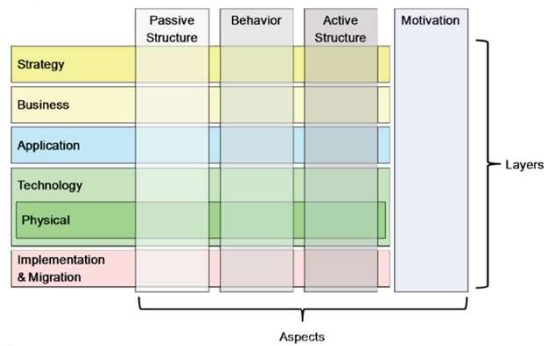

Příklad

Vrstvy Archimate

- Archimate elementy jsou seskupeny ve vrstvách a aspektech

Základní (Core) vrstvy Archimate

Metamodel

Date: 2019-11-22
Author: Eero Hosiaisuoma

	Passive Structure	Behavior	Active Structure	Motivation
Strategy				Layers
Business				
Application				
Technology				
Physical				
Implementation & Migration				
	Aspects			

Eero Hosiaisuoma: ArchiMate Cookbook

Metamodel OHA byznysová vrstva

Diagram převzatý z metodické příručky *Definice pohledů na architekturu* z Odboru Hlavního architekta eGovernmentu MV ČR (Pavel Hrabě)

Metamodel OHA aplikační vrstva

Diagram převzatý z metodické příručky *Definice pohledů na architekturu z Odboru Hlavního architekta eGovernmentu MV ČR* (Pavel Hrabě)

Metamodel OHA technologická vrstva

Diagram převzatý z metodické příručky *Definice pohledů na architekturu* z Odboru Hlavního architekta eGovernmentu MV ČR (Pavel Hrabě)

Business vrstva - Aspekty

Business Layer

Eero Hosiaislouma: ArchiMate Cookbook

Evropská unie
Evropský sociální fond
Operační program Zaměstnanost

Konektory

Eero Hosiaislouma: ArchiMate Cookbook

Příklad NERP I