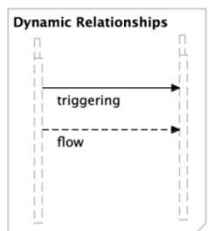

Wikipedie

Evropská unie
Evropský sociální fond
Operační program Zaměstnanost

Archimate

- Archimate je standard The Open Group
- Modelovací jazyk pro Enterprise Architekturu

Evropská unie
Evropský sociální fond
Operační program Zaměstnanost

Příklad

Vrstvy Archimate

- Archimate elementy jsou seskupeny ve vrstvách a aspektech

Základní (Core) vrstvy Archimate

Metamodel

Date: 2019-11-22
Author: Eero Hosiaisuoma

	Passive Structure	Behavior	Active Structure	Motivation
Strategy				Layers
Business				
Application				
Technology				
Physical				
Implementation & Migration				
	Aspects			

Eero Hosiaisuoma: ArchiMate Cookbook

Metamodel OHA byznysová vrstva

Diagram převzatý z metodické příručky *Definice pohledů na architekturu* z Odboru Hlavního architekta eGovernmentu MV ČR (Pavel Hrabě)