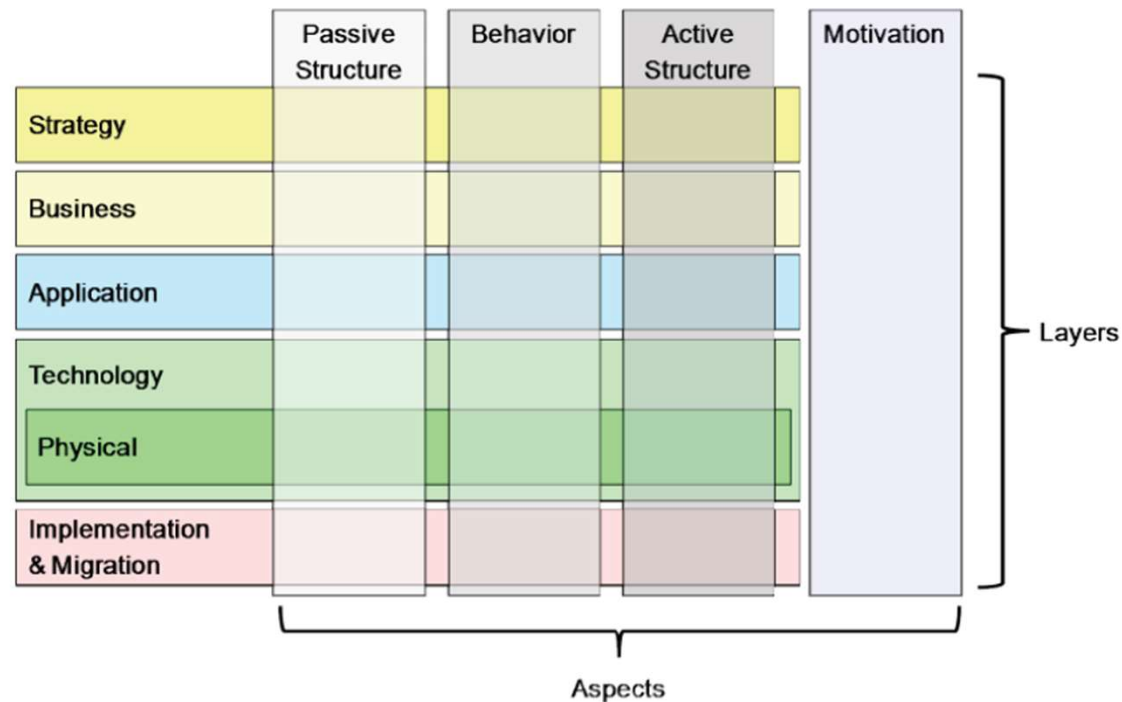

TOGAF

- The **O**pen **G**roup **A**rchitecture **F**ramework je rámec pro podnikovou architekturu, který poskytuje přístup pro navrhování, plánování, implementaci a řízení architektury podnikových informačních technologií.

Wikipedie

Evropská unie
Evropský sociální fond
Operační program Zaměstnanost

Archimate

- Archimate je standard The Open Group
- Modelovací jazyk pro Enterprise Architekturu

Evropská unie
Evropský sociální fond
Operační program Zaměstnanost

Příklad

Vrstvy Archimate

- Archimate elementy jsou seskupeny ve vrstvách a aspektech

Základní (Core) vrstvy Archimate

Metamodel

Date: 2019-11-22
Author: Eero Hosiaisuoma

	Passive Structure	Behavior	Active Structure	Motivation
Strategy				Layers
Business				
Application				
Technology				
Physical				
Implementation & Migration				
	Aspects			

Eero Hosiaisuoma: ArchiMate Cookbook

Metamodel OHA byznysová vrstva

Diagram převzatý z metodické příručky *Definice pohledů na architekturu* z Odboru Hlavního architekta eGovernmentu MV ČR (Pavel Hrabě)