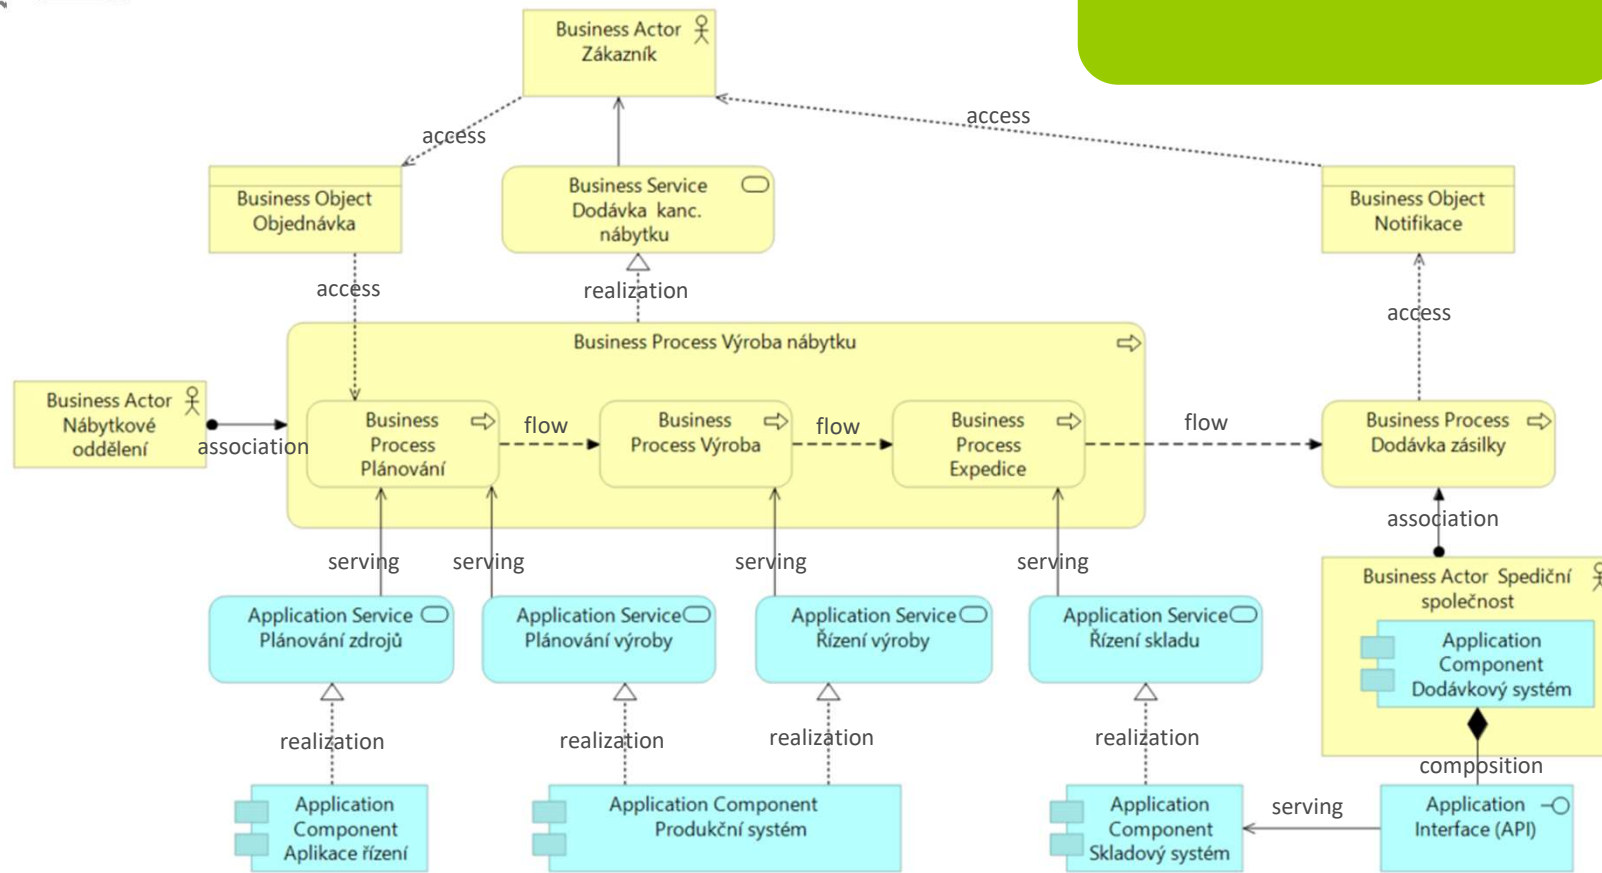

TOGAF

- The **O**pen **G**roup **A**rchitecture **F**ramework je rámec pro podnikovou architekturu, který poskytuje přístup pro navrhování, plánování, implementaci a řízení architektury podnikových informačních technologií.

Wikipedie

Evropská unie
Evropský sociální fond
Operační program Zaměstnanost

Archimate

- Archimate je standard The Open Group
- Modelovací jazyk pro Enterprise Architekturu

Evropská unie
Evropský sociální fond
Operační program Zaměstnanost

Příklad

Vrstvy Archimate

- Archimate elementy jsou seskupeny ve vrstvách a aspektech

Základní (Core) vrstvy Archimate

Metamodel

Date: 2019-11-22
Author: Eero Hosiaisuoma

	Passive Structure	Behavior	Active Structure	Motivation
Strategy				Layers
Business				
Application				
Technology				
Physical				
Implementation & Migration				
	Aspects			

Eero Hosiaisuoma: ArchiMate Cookbook

Metamodel OHA byznysová vrstva

Diagram převzatý z metodické příručky *Definice pohledů na architekturu* z Odboru Hlavního architekta eGovernmentu MV ČR (Pavel Hrabě)