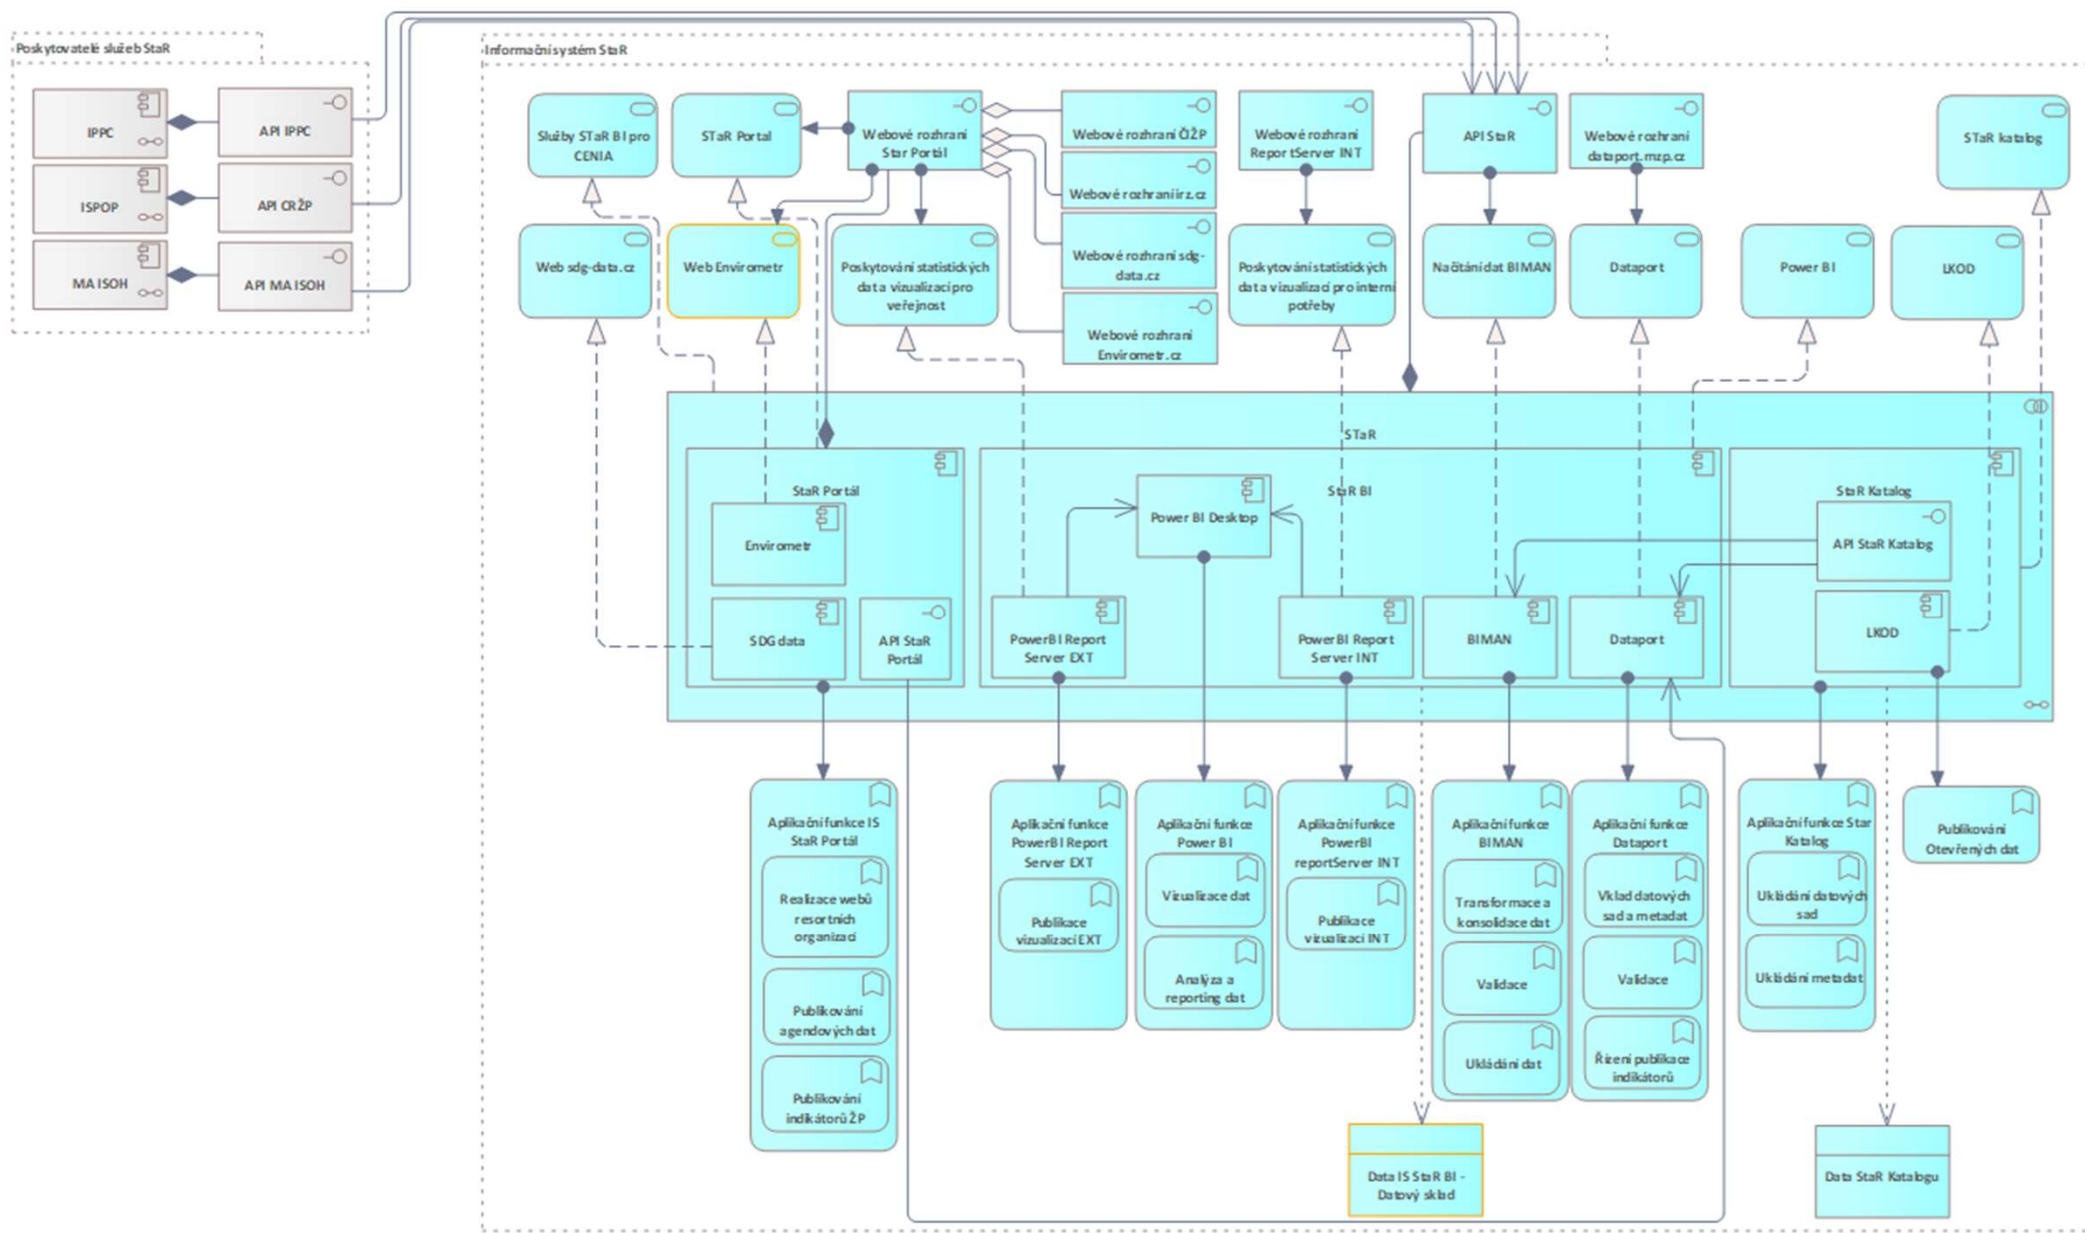

TOGAF

- The **O**pen **G**roup **A**rchitecture **F**ramework je rámec pro podnikovou architekturu, který poskytuje přístup pro navrhování, plánování, implementaci a řízení architektury podnikových informačních technologií.

Metamodel OHA aplikační vrstva

Diagram převzatý z metodické příručky *Definice pohledů na architekturu z Odboru Hlavního architekta eGovernmentu MV ČR* (Pavel Hrabě)

Metamodel OHA technologická vrstva

Diagram převzatý z metodické příručky *Definice pohledů na architekturu* z Odboru Hlavního architekta eGovernmentu MV ČR (Pavel Hrabě)

Business vrstva - Aspekty

Business Layer

Eero Hosiaislouma: ArchiMate Cookbook

Evropská unie
Evropský sociální fond
Operační program Zaměstnanost

Konektory

Eero Hosiaislouma: ArchiMate Cookbook

Příklad NERP I

Příklad NERP II

Příklad NERP III

Děkuji!

Evropská unie
Evropský sociální fond
Operační program Zaměstnanost