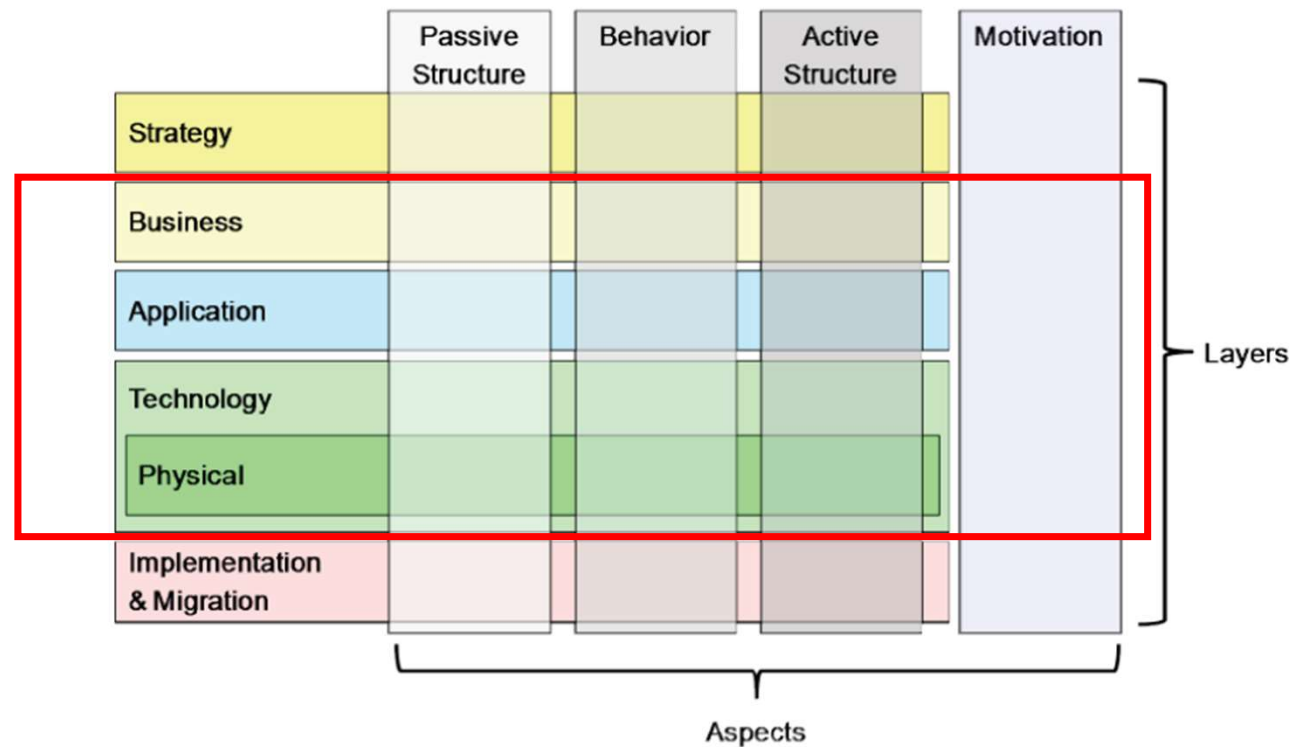

Wikipedie

Evropská unie
Evropský sociální fond
Operační program Zaměstnanost

Archimate

- Archimate je standard The Open Group
- Modelovací jazyk pro Enterprise Architekturu

Evropská unie
Evropský sociální fond
Operační program Zaměstnanost

Příklad

Vrstvy Archimate

- Archimate elementy jsou seskupeny ve vrstvách a aspektech

Základní (Core) vrstvy Archimate

Metamodel

Date: 2019-11-22
Author: Eero Hosiaisuoma

	Passive Structure	Behavior	Active Structure	Motivation
Strategy				Layers
Business				
Application				
Technology				
Physical				
Implementation & Migration				
	Aspects			

Eero Hosiaisuoma: ArchiMate Cookbook

Metamodel OHA byznysová vrstva

Diagram převzatý z metodické příručky *Definice pohledů na architekturu* z Odboru Hlavního architekta eGovernmentu MV ČR (Pavel Hrabě)

Metamodel OHA aplikační vrstva

Diagram převzatý z metodické příručky *Definice pohledů na architekturu z Odboru Hlavního architekta eGovernmentu MV ČR* (Pavel Hrabě)

Metamodel OHA technologická vrstva

Diagram převzatý z metodické příručky *Definice pohledů na architekturu* z Odboru Hlavního architekta eGovernmentu MV ČR (Pavel Hrabě)