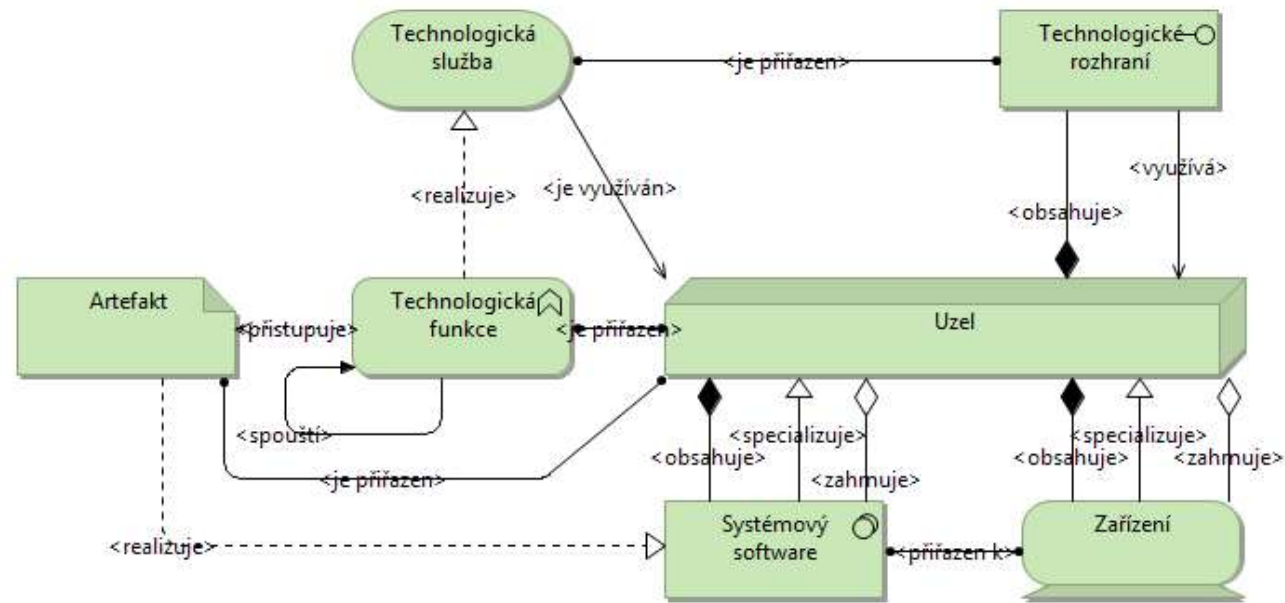

Příklad

Vrstvy Archimate

- Archimate elementy jsou seskupeny ve vrstvách a aspektech

Základní (Core) vrstvy Archimate

Metamodel

Date: 2019-11-22
Author: Eero Hosiaisuoma

	Passive Structure	Behavior	Active Structure	Motivation
Strategy				Layers
Business				
Application				
Technology				
Physical				
Implementation & Migration				
	Aspects			

Eero Hosiaisuoma: ArchiMate Cookbook

Metamodel OHA byznysová vrstva

Diagram převzatý z metodické příručky *Definice pohledů na architekturu* z Odboru Hlavního architekta eGovernmentu MV ČR (Pavel Hrabě)

Metamodel OHA aplikační vrstva

Diagram převzatý z metodické příručky *Definice pohledů na architekturu z Odboru Hlavního architekta eGovernmentu MV ČR* (Pavel Hrabě)

Metamodel OHA technologická vrstva

Diagram převzatý z metodické příručky *Definice pohledů na architekturu* z Odboru Hlavního architekta eGovernmentu MV ČR (Pavel Hrabě)

Business vrstva - Aspekty

Business Layer

Eero Hosiaislouma: ArchiMate Cookbook

Evropská unie
Evropský sociální fond
Operační program Zaměstnanost

Konektory

Eero Hosiaislouma: ArchiMate Cookbook

Příklad NERP I