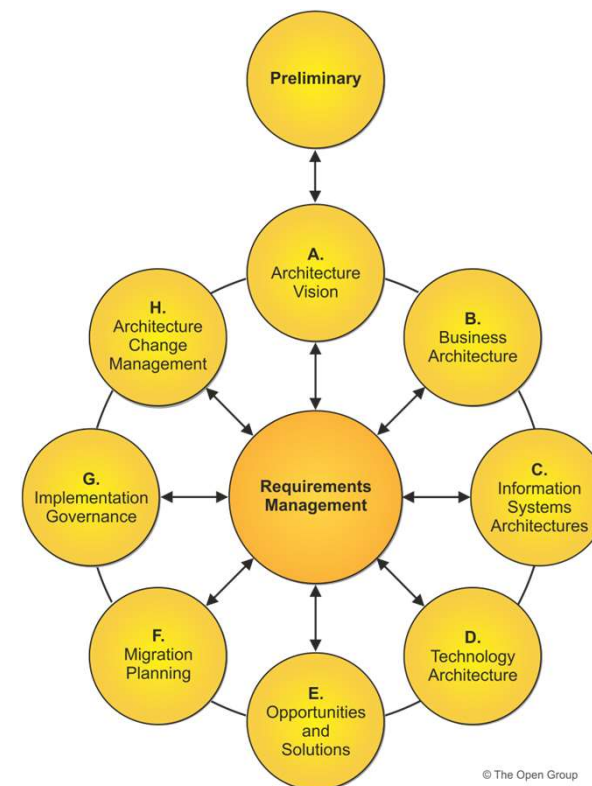

NERP

Národní Enviromentální Reportingová Platforma
Optimalizace systému řízení příjmu, validace, zpracování a reportingu
datových sad v rezortu životního prostředí
CZ.03.4.74/0.0/0.0/15_025/0016059

Evropská unie
Evropský sociální fond
Operační program Zaměstnanost

TOGAF

- The **O**pen **G**roup **A**rchitecture **F**ramework je rámec pro podnikovou architekturu, který poskytuje přístup pro navrhování, plánování, implementaci a řízení architektury podnikových informačních technologií.

Wikipedie

Evropská unie
Evropský sociální fond
Operační program Zaměstnanost

Archimate

- Archimate je standard The Open Group
- Modelovací jazyk pro Enterprise Architekturu

Evropská unie
Evropský sociální fond
Operační program Zaměstnanost