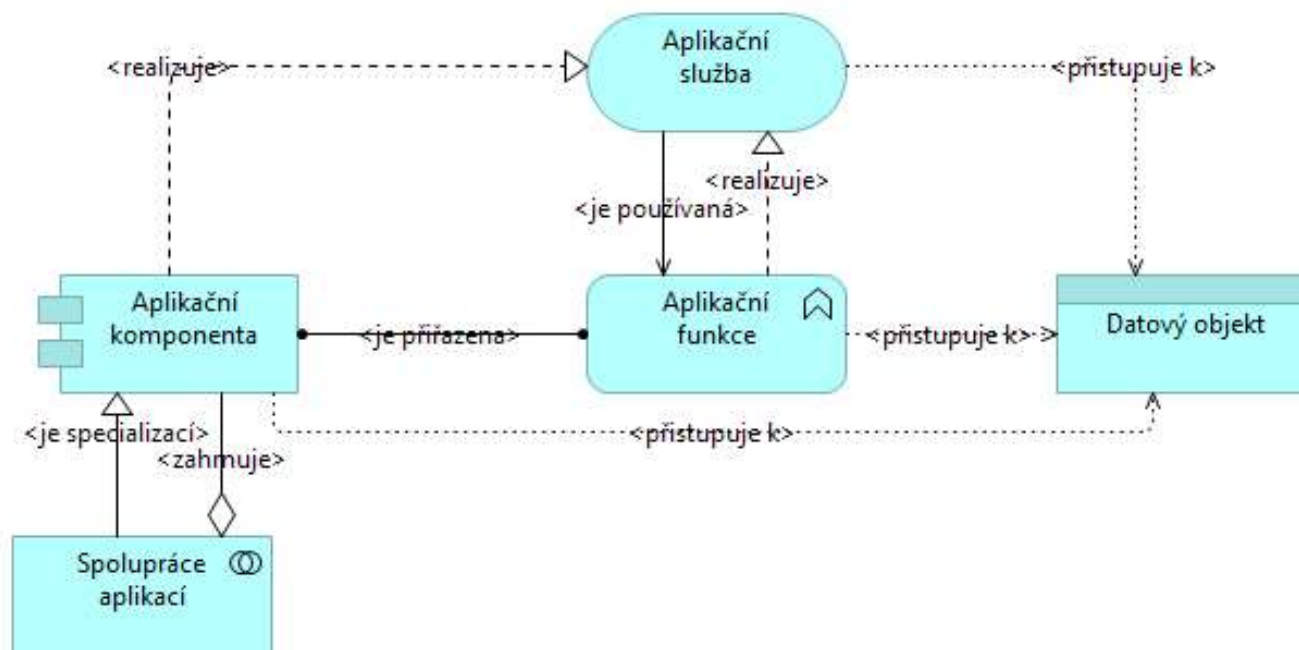

Příklad

Vrstvy Archimate

- Archimate elementy jsou seskupeny ve vrstvách a aspektech

Základní (Core) vrstvy Archimate

Metamodel

Date: 2019-11-22
Author: Eero Hosiaisuoma

	Passive Structure	Behavior	Active Structure	Motivation
Strategy				Layers
Business				
Application				
Technology				
Physical				
Implementation & Migration				
	Aspects			

Eero Hosiaisuoma: ArchiMate Cookbook

Metamodel OHA byznysová vrstva

Diagram převzatý z metodické příručky *Definice pohledů na architekturu* z Odboru Hlavního architekta eGovernmentu MV ČR (Pavel Hrabě)

Metamodel OHA aplikační vrstva

Diagram převzatý z metodické příručky *Definice pohledů na architekturu z Odboru Hlavního architekta eGovernmentu MV ČR* (Pavel Hrabě)

Metamodel OHA technologická vrstva

Diagram převzatý z metodické příručky *Definice pohledů na architekturu* z Odboru Hlavního architekta eGovernmentu MV ČR (Pavel Hrabě)

Business vrstva - Aspekty

Business Layer

Eero Hosiaislouma: ArchiMate Cookbook

Evropská unie
Evropský sociální fond
Operační program Zaměstnanost

Konektory

Eero Hosiaislouma: ArchiMate Cookbook

Příklad NERP I