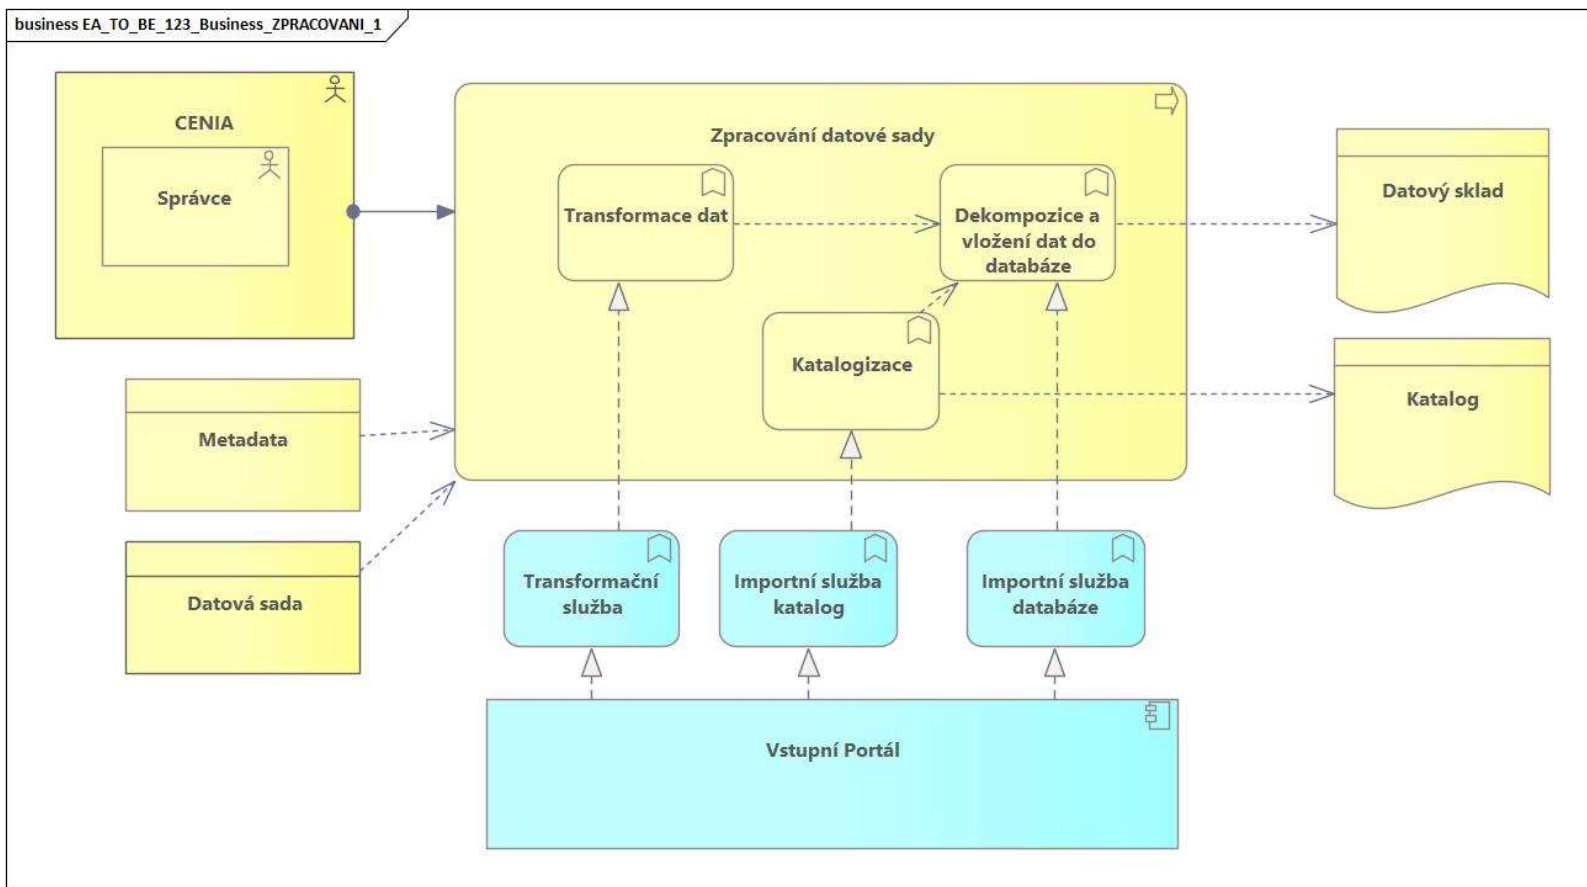

Příklad NERP III