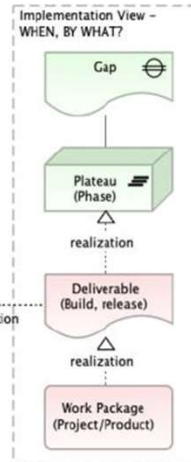

Příklad

Vrstvy Archimate

- Archimate elementy jsou seskupeny ve vrstvách a aspektech

Základní (Core) vrstvy Archimate

Metamodel

Date: 2019-11-22
Author: Eero Hosiaisuoma

	Passive Structure	Behavior	Active Structure	Motivation
Strategy				Layers
Business				
Application				
Technology				
Physical				
Implementation & Migration				
	Aspects			

Eero Hosiaisuoma: ArchiMate Cookbook

Metamodel OHA byznysová vrstva

Diagram převzatý z metodické příručky *Definice pohledů na architekturu* z Odboru Hlavního architekta eGovernmentu MV ČR (Pavel Hrabě)