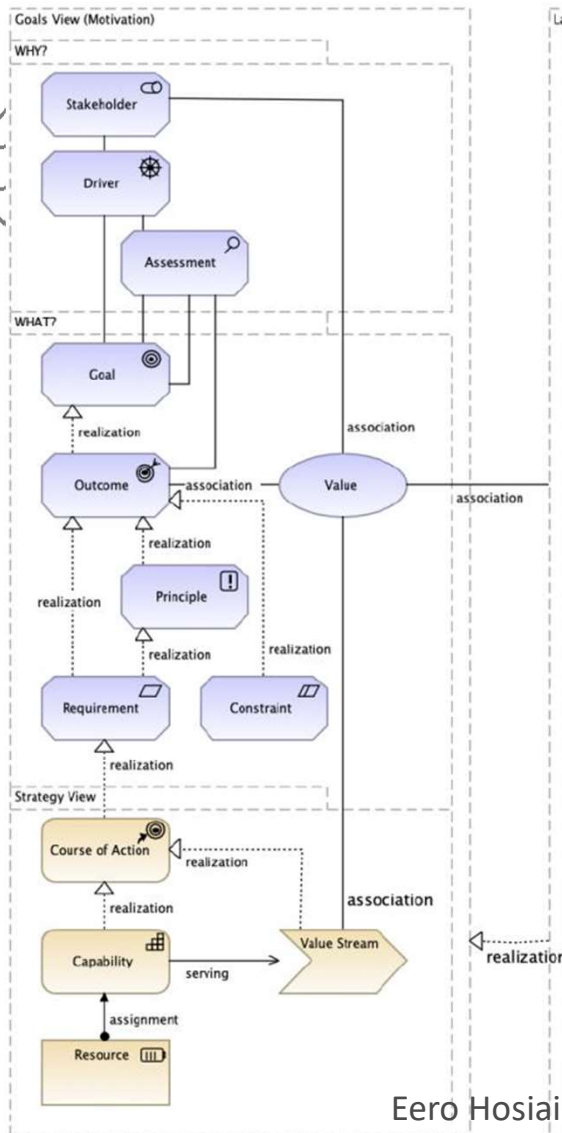

Příklad

Vrstvy Archimate

- Archimate elementy jsou seskupeny ve vrstvách a aspektech

Základní (Core) vrstvy Archimate

Metamodel

Date: 2019-11-22
Author: Eero Hosiaisuoma

	Passive Structure	Behavior	Active Structure	Motivation
Strategy				Layers
Business				
Application				
Technology				
Physical				
Implementation & Migration				
	Aspects			

Eero Hosiaisuoma: ArchiMate Cookbook

Metamodel OHA byznysová vrstva

Diagram převzatý z metodické příručky *Definice pohledů na architekturu* z Odboru Hlavního architekta eGovernmentu MV ČR (Pavel Hrabě)

Metamodel OHA aplikační vrstva

Diagram převzatý z metodické příručky *Definice pohledů na architekturu z Odboru Hlavního architekta eGovernmentu MV ČR* (Pavel Hrabě)

Metamodel OHA technologická vrstva

Diagram převzatý z metodické příručky *Definice pohledů na architekturu* z Odboru Hlavního architekta eGovernmentu MV ČR (Pavel Hrabě)