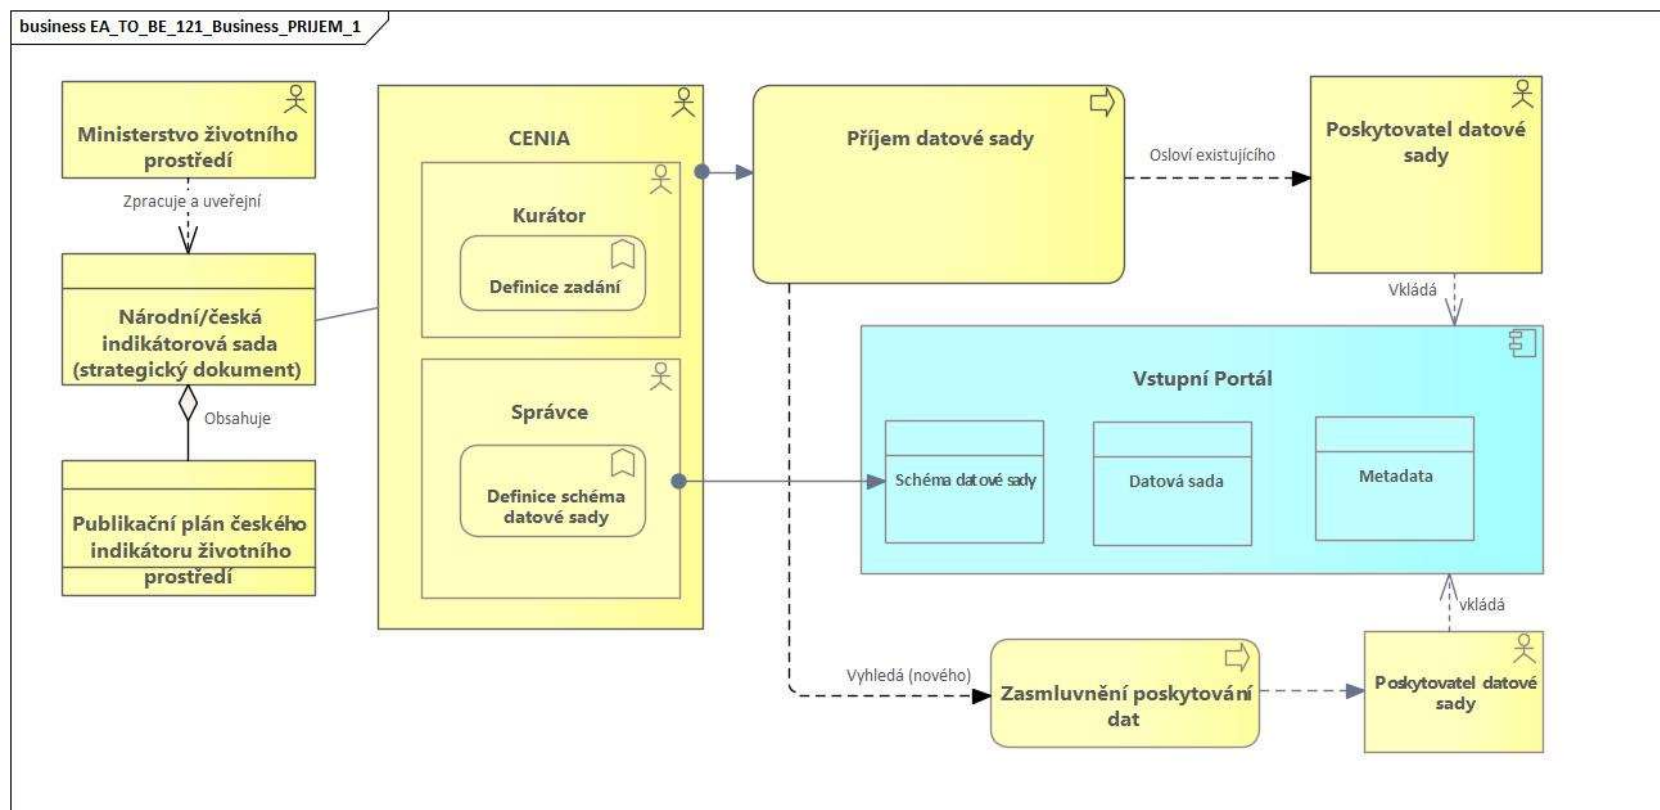

Příklad NERP II