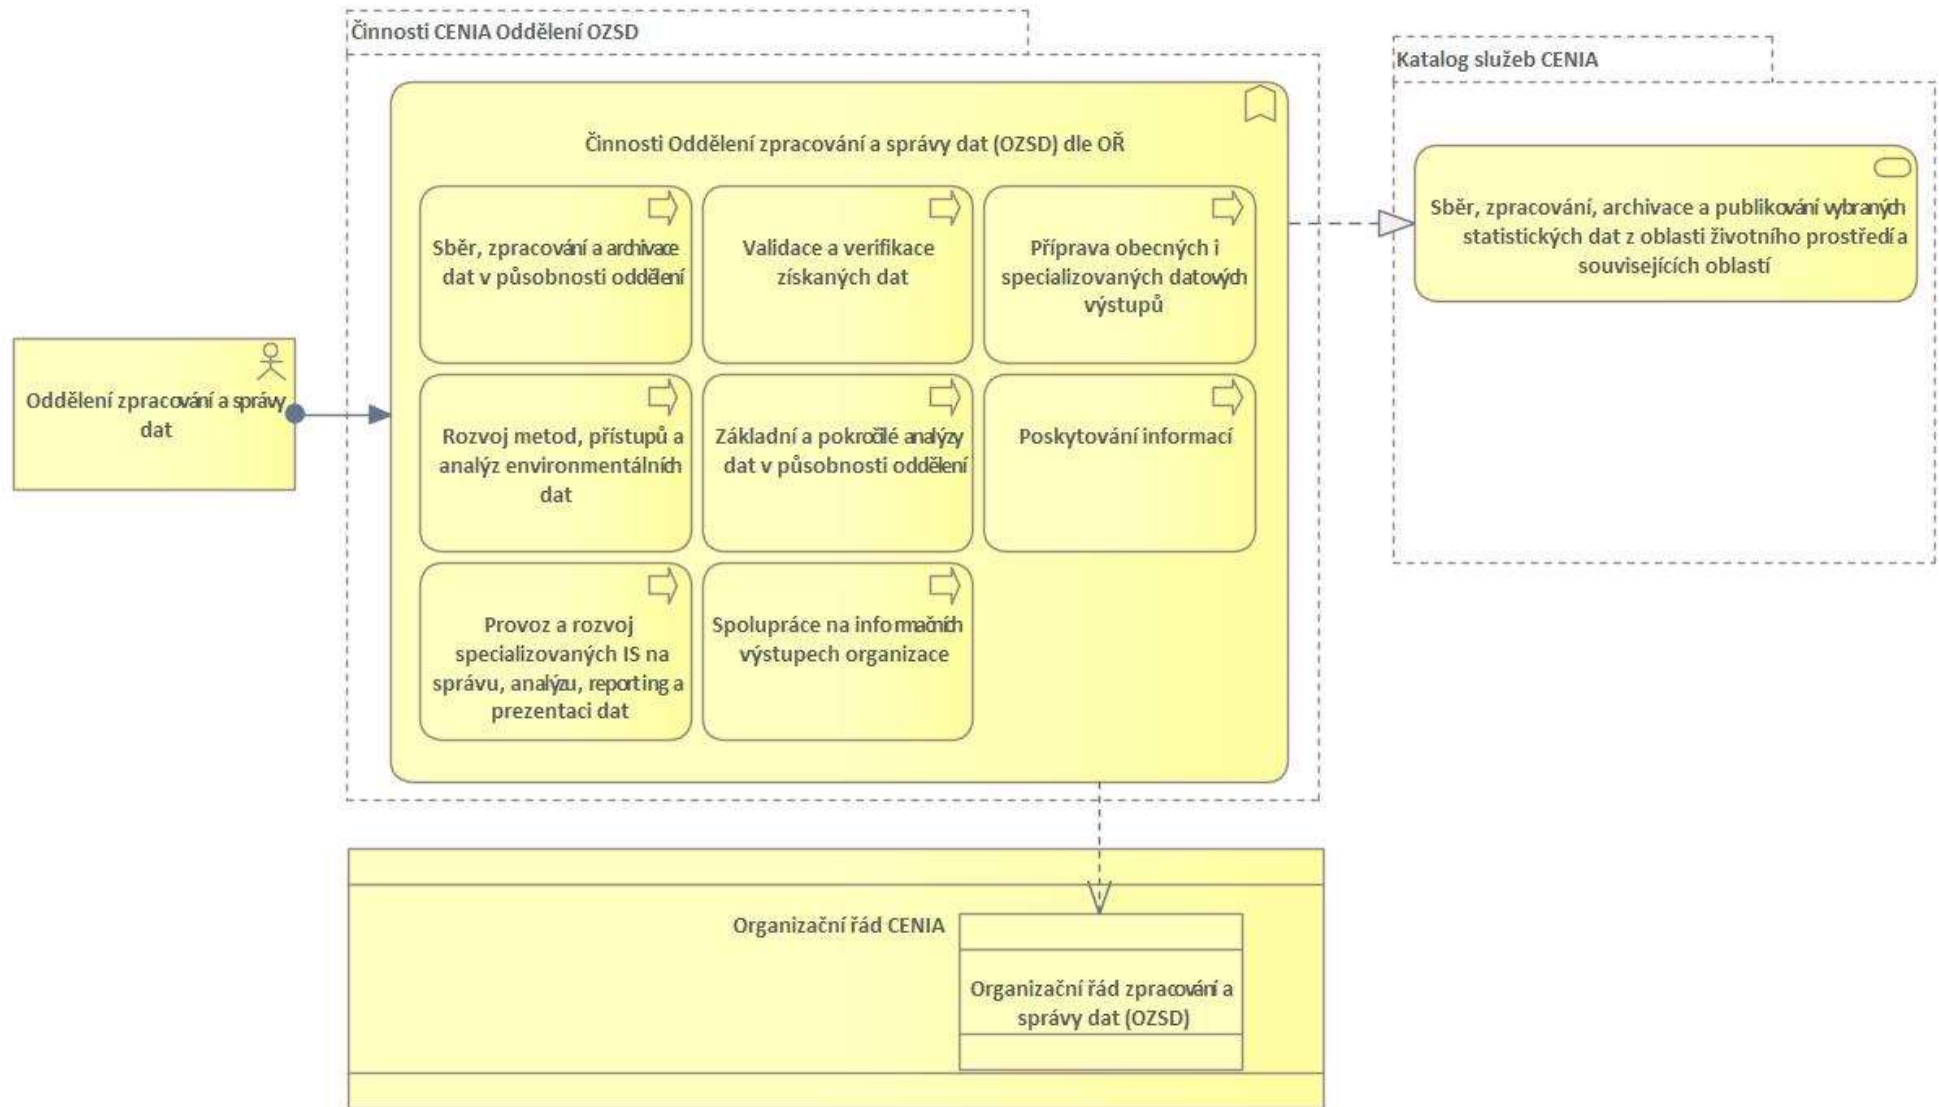

Eero Hosiaisuoma: ArchiMate Cookbook

Metamodel OHA byznysová vrstva

Diagram převzatý z metodické příručky *Definice pohledů na architekturu* z Odboru Hlavního architekta eGovernmentu MV ČR (Pavel Hrabě)

Metamodel OHA aplikační vrstva

Diagram převzatý z metodické příručky *Definice pohledů na architekturu z Odboru Hlavního architekta eGovernmentu MV ČR* (Pavel Hrabě)

Metamodel OHA technologická vrstva

Diagram převzatý z metodické příručky *Definice pohledů na architekturu* z Odboru Hlavního architekta eGovernmentu MV ČR (Pavel Hrabě)

Business vrstva - Aspekty

Business Layer

Eero Hosiaislouma: ArchiMate Cookbook

Evropská unie
Evropský sociální fond
Operační program Zaměstnanost

Konektory

Eero Hosiaislouma: ArchiMate Cookbook

Příklad NERP I

Příklad NERP II

Příklad NERP III

Děkuji!

Evropská unie
Evropský sociální fond
Operační program Zaměstnanost