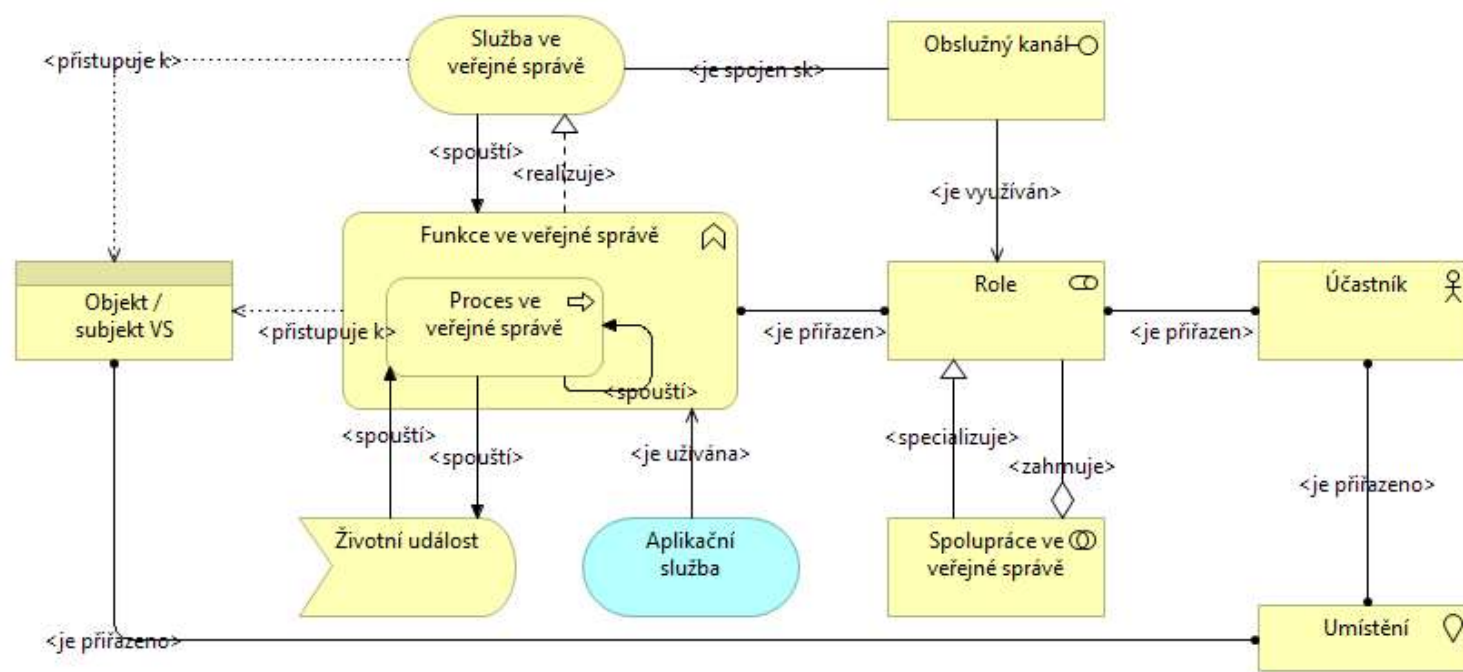

Příklad

Vrstvy Archimate

- Archimate elementy jsou seskupeny ve vrstvách a aspektech

Základní (Core) vrstvy Archimate

Metamodel

Date: 2019-11-22
Author: Eero Hosiaisuoma

	Passive Structure	Behavior	Active Structure	Motivation
Strategy				Layers
Business				
Application				
Technology				
Physical				
Implementation & Migration				
	Aspects			

Eero Hosiaisuoma: ArchiMate Cookbook

Metamodel OHA byznysová vrstva

Diagram převzatý z metodické příručky *Definice pohledů na architekturu* z Odboru Hlavního architekta eGovernmentu MV ČR (Pavel Hrabě)

Metamodel OHA aplikační vrstva

Diagram převzatý z metodické příručky *Definice pohledů na architekturu z Odboru Hlavního architekta eGovernmentu MV ČR* (Pavel Hrabě)

Metamodel OHA technologická vrstva

Diagram převzatý z metodické příručky *Definice pohledů na architekturu* z Odboru Hlavního architekta eGovernmentu MV ČR (Pavel Hrabě)