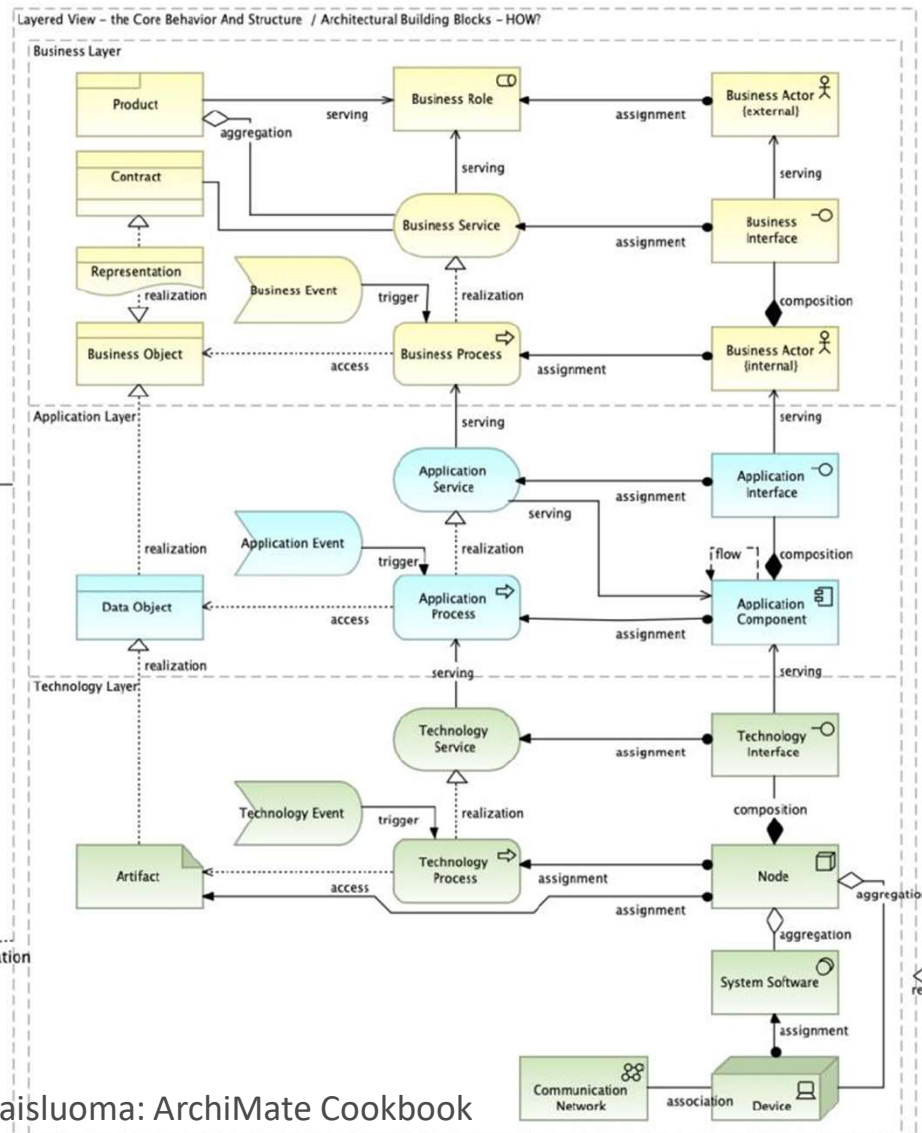

TOGAF

- The **O**pen **G**roup **A**rchitecture **F**ramework je rámec pro podnikovou architekturu, který poskytuje přístup pro navrhování, plánování, implementaci a řízení architektury podnikových informačních technologií.

Příklad

Vrstvy Archimate

- Archimate elementy jsou seskupeny ve vrstvách a aspektech

Základní (Core) vrstvy Archimate

Metamodel

Date: 2019-11-22
Author: Eero Hosiaisuoma

	Passive Structure	Behavior	Active Structure	Motivation
Strategy				Layers
Business				
Application				
Technology				
Physical				
Implementation & Migration				
	Aspects			

Eero Hosiaisuoma: ArchiMate Cookbook

Metamodel OHA byznysová vrstva

Diagram převzatý z metodické příručky *Definice pohledů na architekturu* z Odboru Hlavního architekta eGovernmentu MV ČR (Pavel Hrabě)

Metamodel OHA aplikační vrstva

Diagram převzatý z metodické příručky *Definice pohledů na architekturu z Odboru Hlavního architekta eGovernmentu MV ČR* (Pavel Hrabě)

Metamodel OHA technologická vrstva

Diagram převzatý z metodické příručky *Definice pohledů na architekturu* z Odboru Hlavního architekta eGovernmentu MV ČR (Pavel Hrabě)