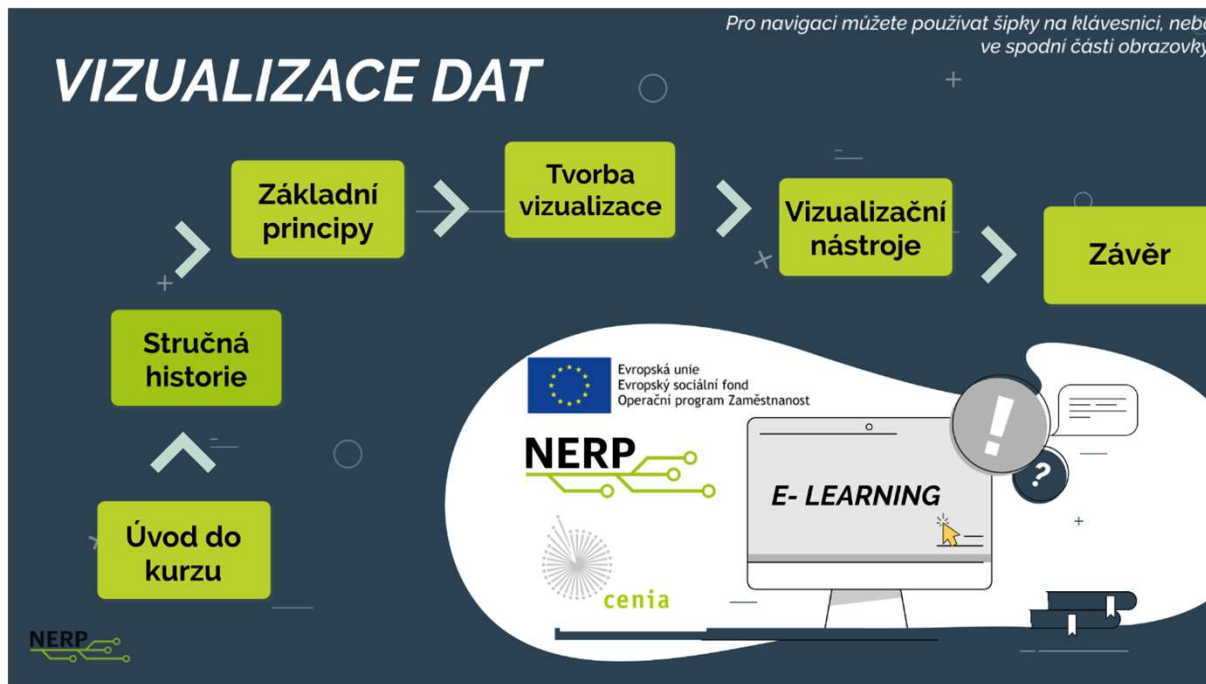

Vizualizace dat

Infografika

Zdroj: ČSÚ

https://www.czso.cz/documents/10180/182389483/voda_a4_pro_tisk.pdf/b967b5b6-832f-41d8-94c8-15d69457977a?version=1.1

E-learning vizualizace dat

<https://prezi.com/view/UmdMeQmGACPUp6aVfS2X/>

Vizualizualizace dat

- [Datastudio.google.com](https://datastudio.google.com)
- Power BI
- Tableau

Národní katalog otevřených dat

§4c, odst. 1, Zákon č. 106/1999 Sb., Zákon o svobodném přístupu k informacím.

- Národní katalog otevřených dat – je informační systém veřejné správy přístupný způsobem umožňujícím dálkový přístup sloužící k evidování informací zveřejňovaných jako otevřená data. -§4c, odst. 1, Zákon č. 106/1999 Sb., Zákon o svobodném přístupu k informacím.