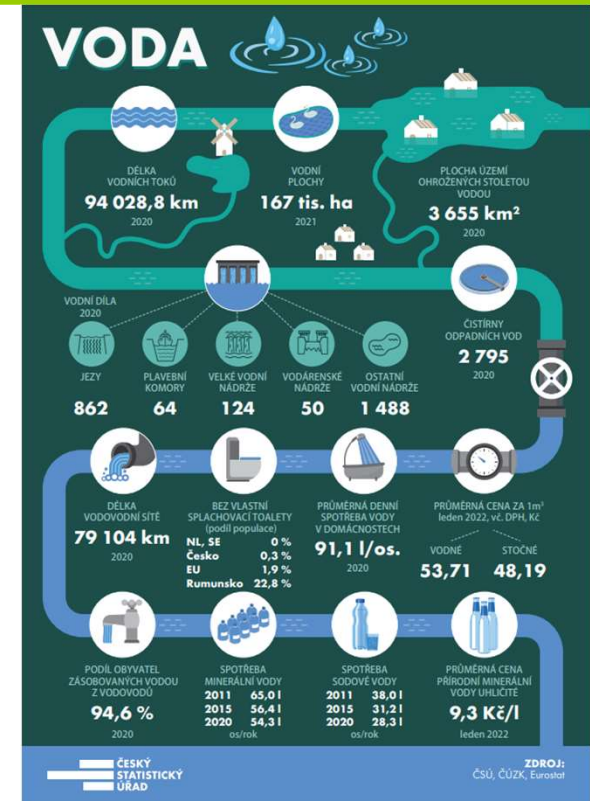

Vizualizace dat

Infografika

Zdroj: ČSÚ

<https://www.czso.cz/documents/10180/182389483/voda_a4_pro_tisk.pdf/b967b5b6-832f-41d8-94c8-15d69457977a?version=1.1>