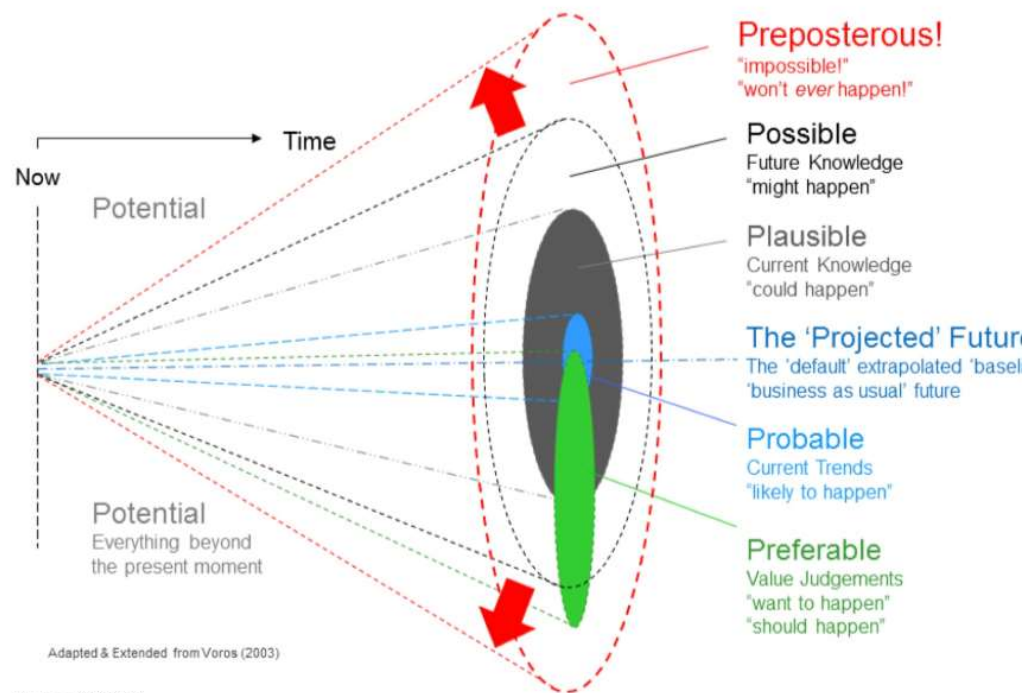

Futures literacy

Voros(2003)

- Budování „gramotnosti“ v přemýšlení o budoucnostech „futures literacy“

Evropská unie
Evropský sociální fond
Operační program Zaměstnanost

NERP