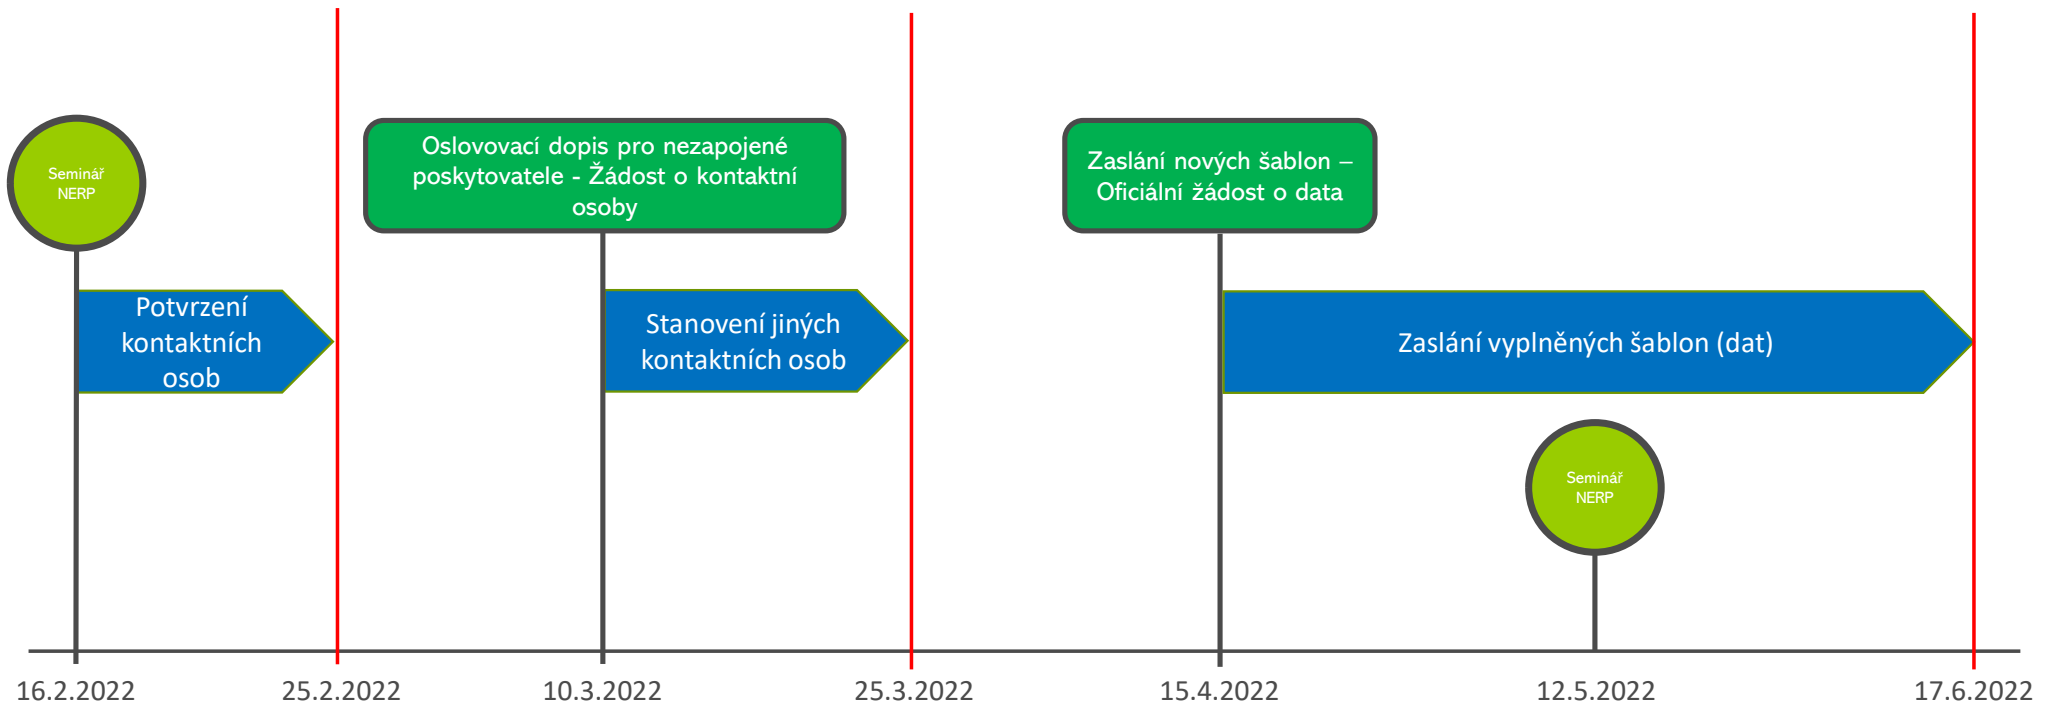

Harmonogram 2022

Evropská unie
Evropský sociální fond
Operační program Zaměstnanost

NERP