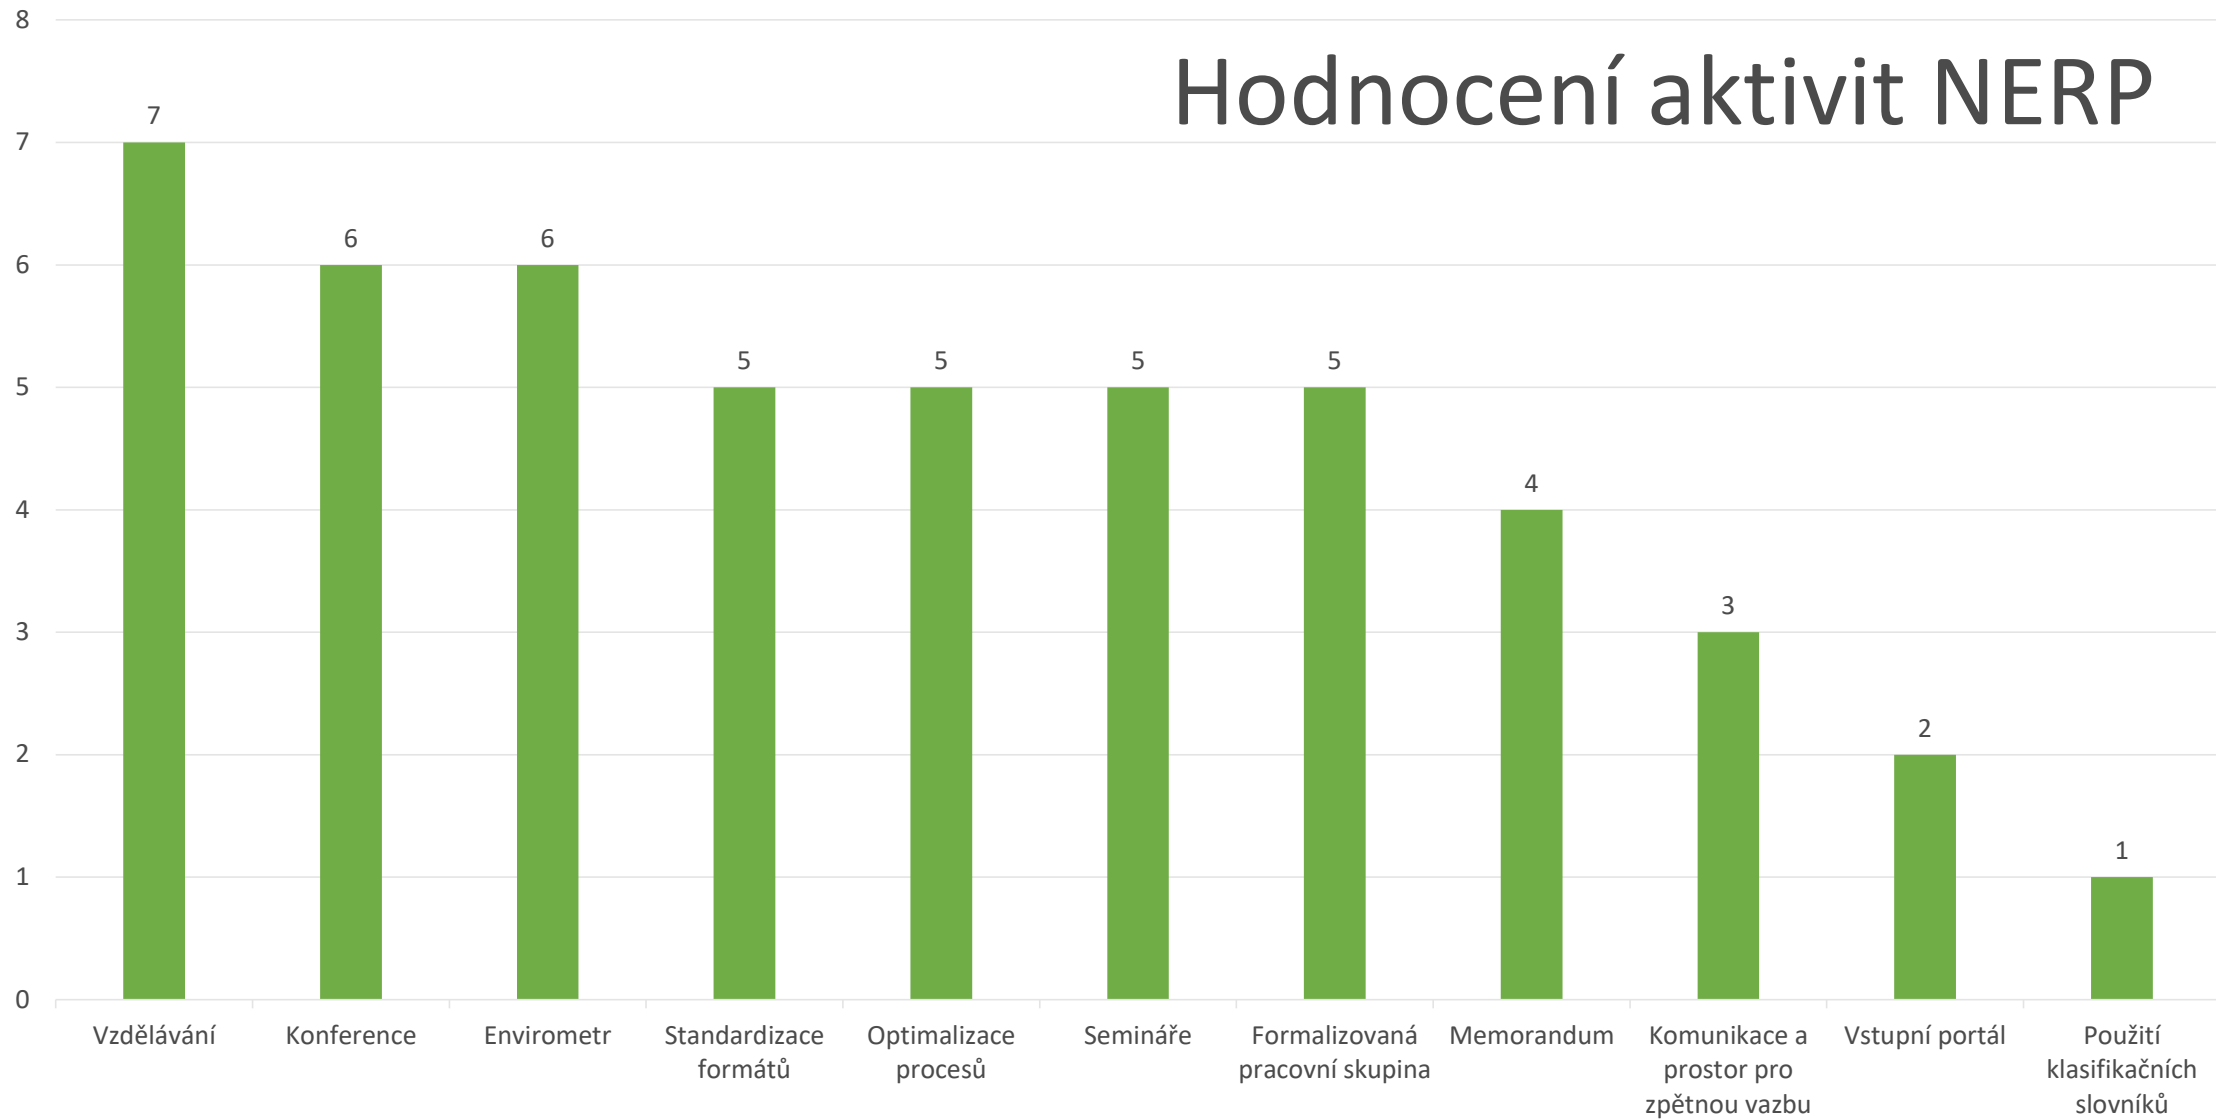

Hodnocení aktivit NERP

Evropská unie
Evropský sociální fond
Operační program Zaměstnanost