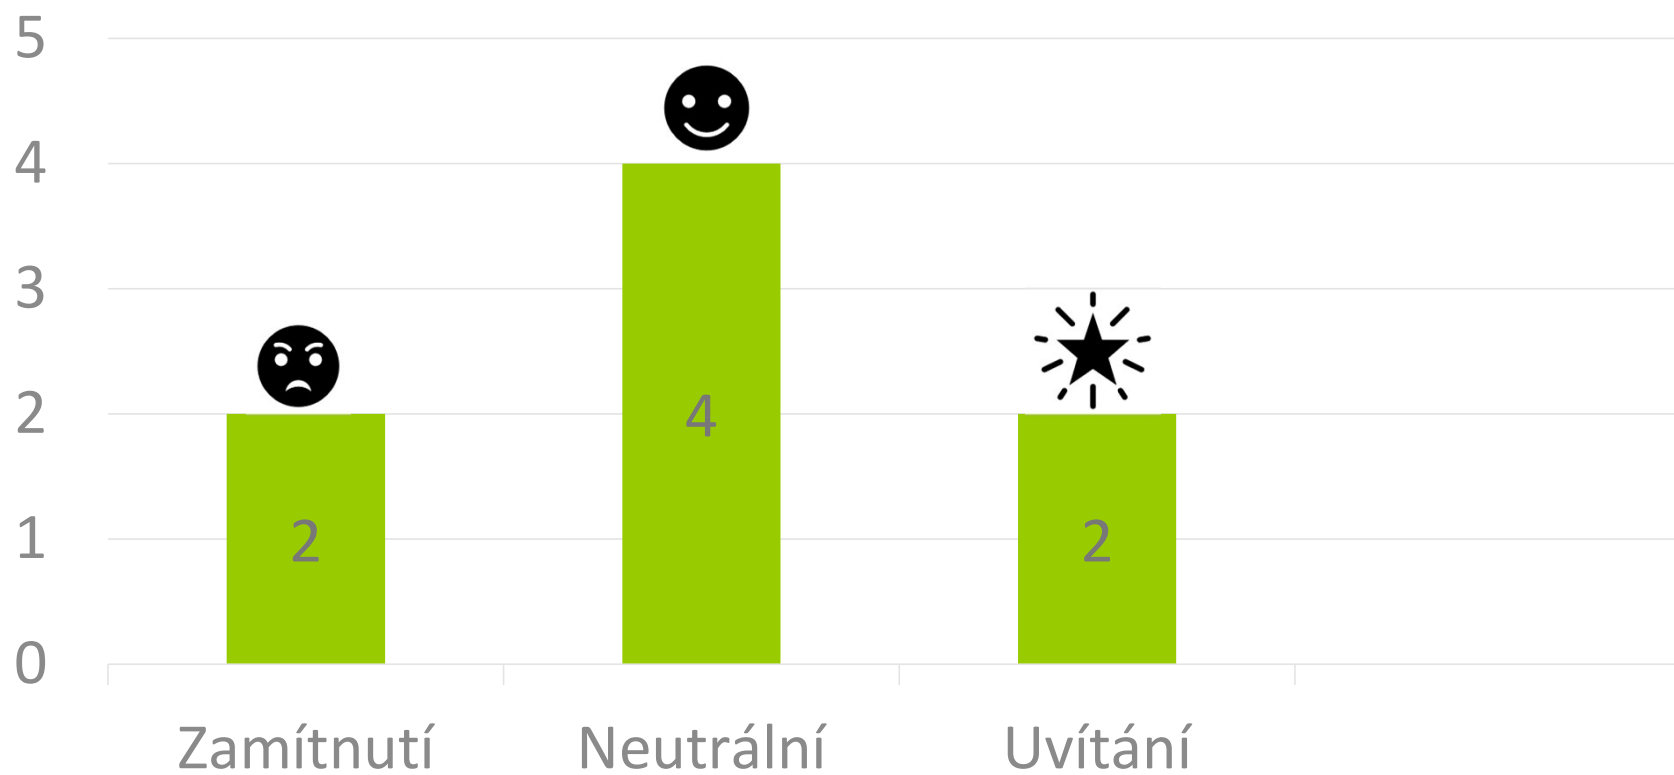

Seminář
NERP

15.4.2022

12.5.2022

17.6.2022

Evropská unie
Evropský sociální fond
Operační program Zaměstnanost

NERP

Zpětná vazba

Popis datové sady (vyplňuje poskytovatel) – povinná položka. Uveďte obecný popis Vaší datové sady, v případě potřeby i kratší metodické informace.

NERP